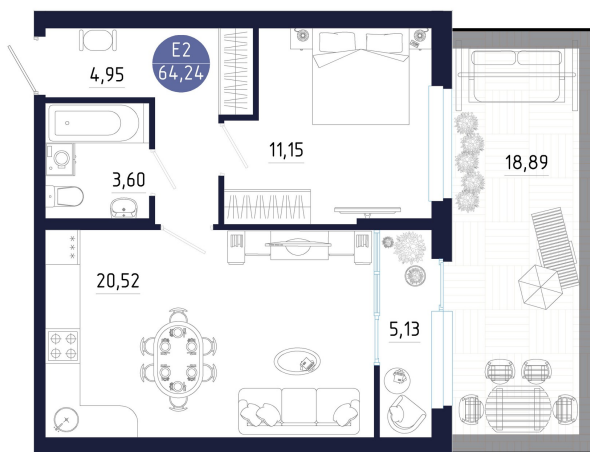

## КВАРТИРА С БОЛЬШОЙ ГОСТИНОЙ 21 М<sup>2</sup> ЕВРО-2 - №128

Дом: Стальной (№1)

★ Цена: 5 718 197 ₽

★ Подъезд 2

★ Этаж 1

★ Общ. площадь 64.24 м<sup>2</sup>

Улучшенные стандарты качества:

Панорамное остекление

Квартира с террасой

Квартира с увеличенными дверными проёмами